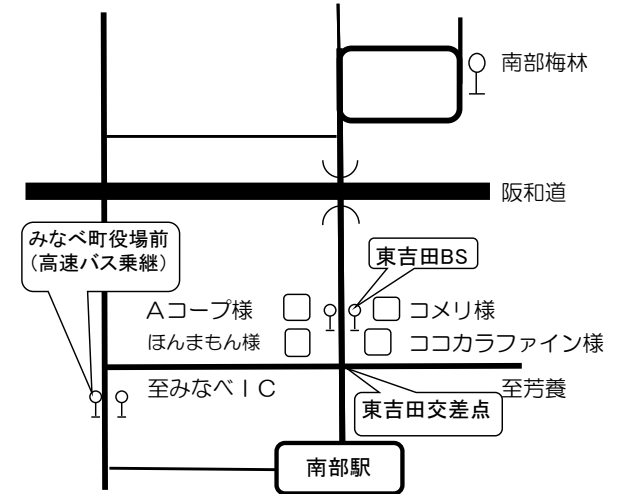

令和2年2月1日(土)より運行開始！！

みなべ梅林時刻表

令和元年12月作成
終期は開花状況により未定です

南部駅⇒梅林行き

●は土日祝連休

紀伊田辺駅	発		9:25	※※※※	11:00 (南部駅にて乗換)	※※※※	※※※※	12:50 (南部駅にて乗換)	※※※※	●14:20 (南部駅にて乗換)	※※※※	※※※※
南部駅	発		9:50	10:30	11:30	12:00	12:40	13:50	14:15	14:50	15:20	15:50
みなべ町役場前	発		↓	10:35	11:35	↓	12:45	↓	↓	↓	↓	↓
東吉田	発		9:53	↓	↓	12:03	↓	13:53	14:18	14:53	15:23	15:53
南部梅林	着		10:00	10:45	11:45	12:10	12:55	14:00	14:25	15:00	15:30	16:00

梅林⇒南部駅行き

南部梅林	発		10:10	10:50	11:45	12:10	13:00	14:00	14:30	15:05	15:35	16:10
みなべ町役場前	発		↓	↓	↓	↓	13:10	↓	↓	15:15	↓	↓
東吉田	着		10:15	10:55	11:50	12:15	↓	14:05	14:35	↓	15:40	16:15
南部駅	着		10:20	11:00	11:55	12:20	13:15	14:10	14:40	15:20	15:45	16:20
紀伊田辺駅	着		※※※※	11:57 (南部駅にて乗換)	※※※※	※※※※	13:30 (南部駅にて乗換)	※※※※	●15:22 (南部駅にて乗換)	※※※※	16:00 (南部駅にて乗換)	16:45

JR参考時刻

※列車時刻については、JRIにご確認下さい。時刻は令和元年12月1日現在のものです。

南部駅 列車時刻	大阪方面 行き	11:08	11:38	12:25	13:28	13:35	14:32	15:38	15:40	16:26	
		普 ☆和歌山	特 新大阪	普 ☆和歌山	普 ☆和歌山	特 新大阪	普 ☆和歌山	特 新大阪	普 ☆和歌山	普 ☆和歌山	
	田辺・白浜 方面行き	11:15	★11:41	11:42	12:28	12:32	13:58	15:00	15:23	15:58	16:58
		特 白浜	特 新宮	普 田辺	特 白浜	普 田辺	普 田辺	普 田辺	特 白浜	普 田辺	普 田辺

★印は、2020年2月1、2、8、9、11、15、16、22、23、24日のみ運行
上記列車運行時、後続の普通列車11:43発に変更となります。

☆印は、途中の御坊駅で乗換

高速バス参考時刻

※時刻については、運行会社にご確認下さい。時刻は令和元年12月1日現在のものです。

みなべ町役場前 高速バス時刻	大阪 方面行き	13:23	15:25	17:05	※運行会社 明光バス・JRバス
		大阪	大阪	大阪	

※JR列車及び高速バスの遅延には対応できかねますのでご了承下さい。

主要バス停 停車場所

主要バス停運賃 (片道)

(単位：円)

乗車区間	おとな	子ども
南部駅 ⇄ 南部梅林	250	130
南部駅 ⇄ 東吉田	160	80
南部駅 ⇄ みなべ町役場前	160	80
南部梅林 ⇄ 東吉田	150	80
南部梅林 ⇄ みなべ町役場前	210	110

龍神自動車株式会社 0739-22-2100